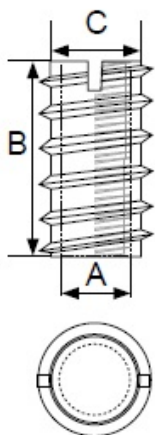

PRODUCT SHEET

Description:

Screw In Bushing C-614,5,Slot,M6,Drill ø8x14.5mm,Brass Mat

Item number:

12.10.106-0

Units	Box	Carton	HS Code	Barcode
Pcs.	4000	3500	7318190090	
				5704866026468

A	B	C	Brass	A	B	C	YZP
M4	8,0 mm	Ø4,75 mm	# 12.10.002	M6	10 mm	Ø8 mm	# 12.10.075
M6	14,5 mm	Ø8 mm	# 12.10.106	M6	12 mm	Ø8 mm	# 12.10.095
A	B	C	BZP	M6	14,5 mm	Ø8 mm	# 12.10.105
M4	10 mm	Ø6 mm	# 12.10.008	M6	24 mm	Ø9 mm	# 12.10.109
M8	15 mm	Ø10 mm	# 12.10.151	M8	20 mm	Ø10 mm	# 12.10.175